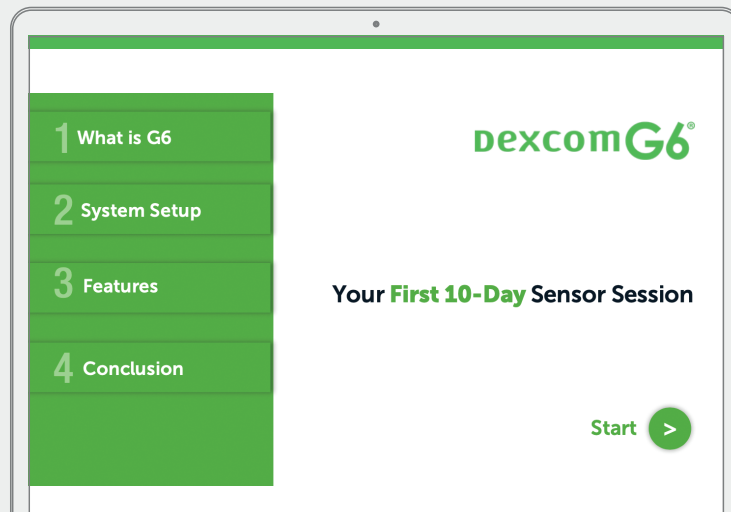

4. ZAPOZNAJ SIĘ Z SYSTEMEM

Przed szkoleniem możesz samodzielnie zapoznać się z systemem Dexcom G6; w tym celu polecamy przejść przez interaktywny samouczek Dexcom G6, dostępny pod adresem dexcom.com/zaczynamy.

Po przejściu tych czterech prostych punktów jesteś gotów do szkolenia i wykonania kolejnego kroku z Dexcom.

Gratulacje!

PYTANIA?

Poniżej możesz zapisać swoje pytania do edukatora prowadzącego szkolenie.